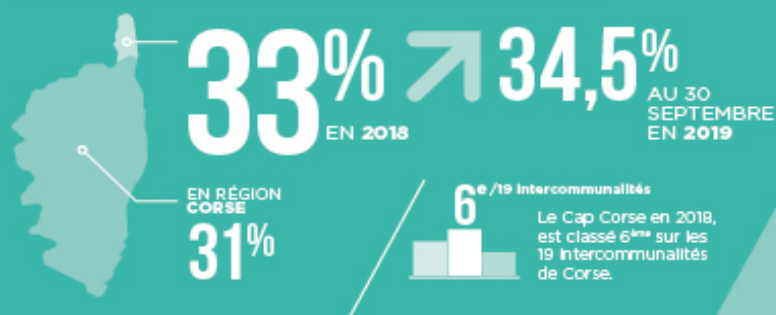

DANS LE CAP CORSE, ON TRIE ! IN CAPI CORSU SI SCEGLIE

2018 | CHIFFRES CLÉS DU TRI SÉLECTIF ET DU RECYCLAGE
SUR LA COMMUNAUTÉ DE COMMUNES DU CAP CORSE

COMMUNAUTÉ
DE COMMUNES
DU CAP CORSE

TAUX DE TRI MOYEN

SUR LA COMMUNAUTÉ DE COMMUNES DU CAP CORSE