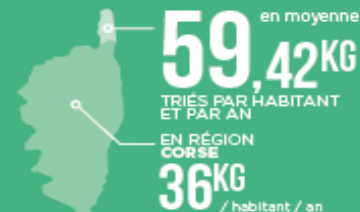

## EMBALLAGES

134,6 tonnes

SUR LA COMMUNAUTÉ DE  
COMMUNES DU CAP CORSE

## VERRES

411,8 tonnes

SUR LA COMMUNAUTÉ DE  
COMMUNES DU CAP CORSE